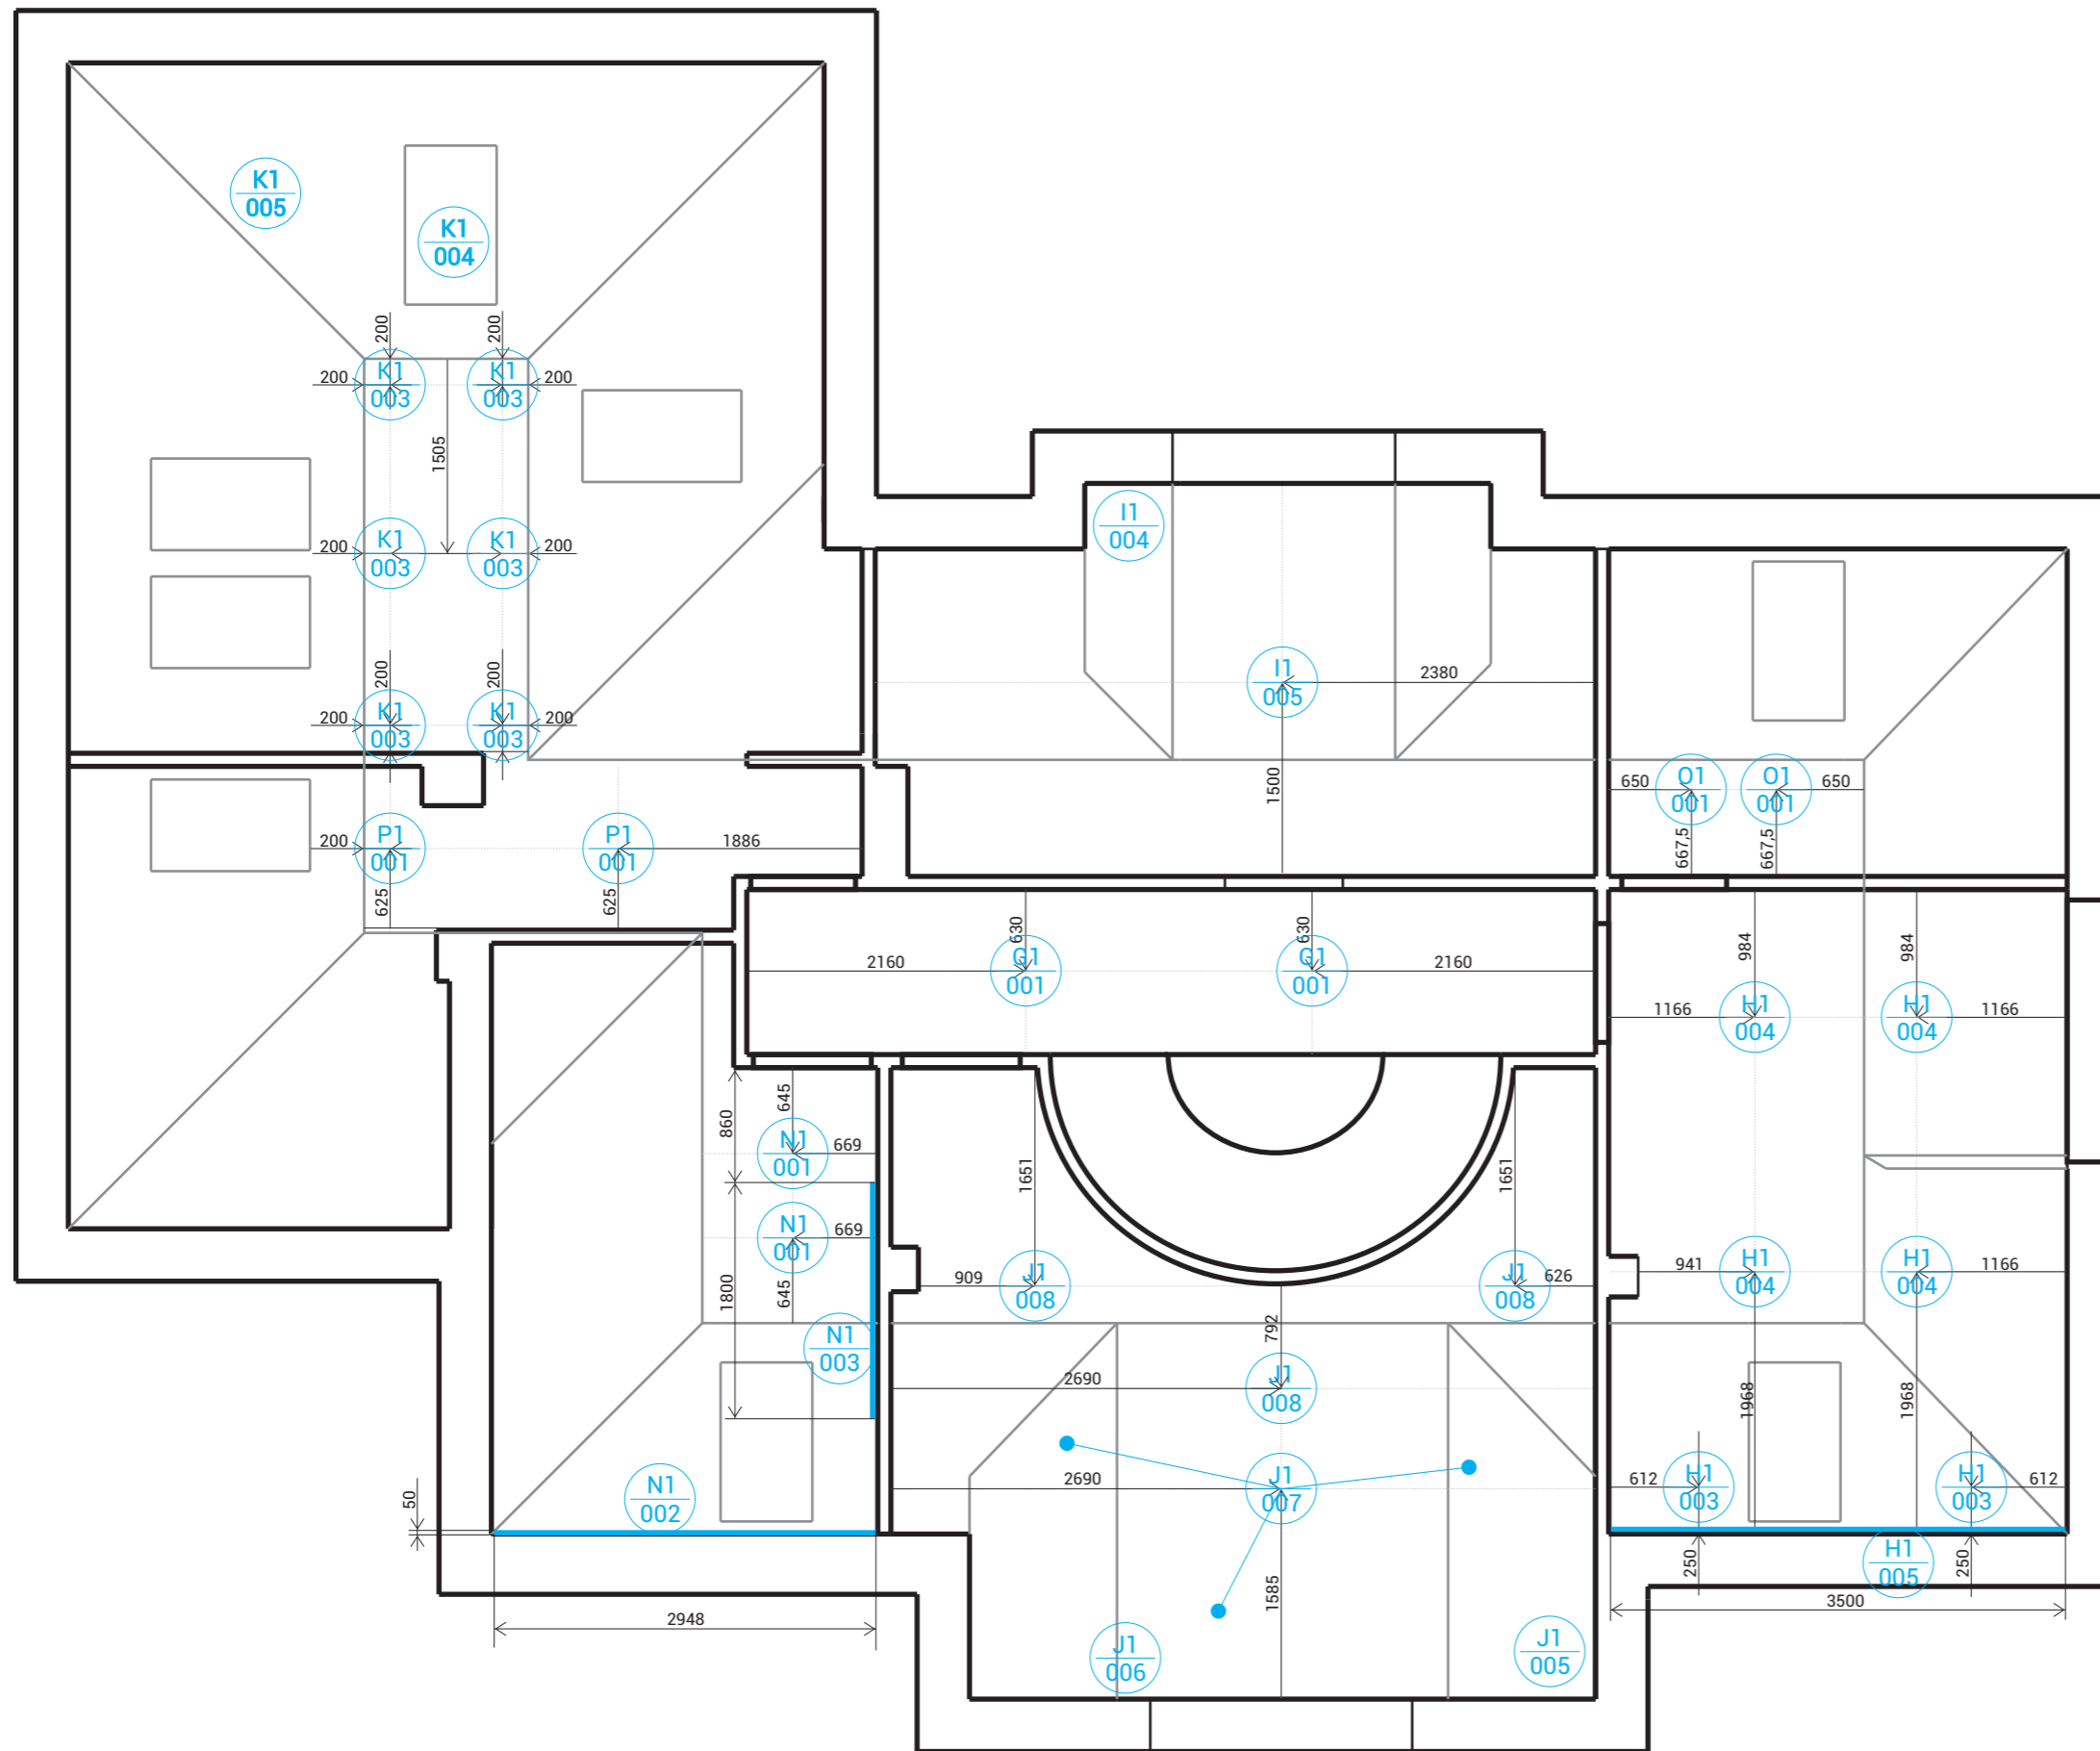

LEGENDA PRVKOV

-  Stojanové svietidlo (1ks)
-  Stropné svietidlo (1ks)
-  Bodové svietidlo (6 ks)
-  Líniové LED osvetlenie (1ks)
-  Závesné svietidlo (3ks)
-  Bodové svietidlo (5ks)
-  Líniové LED osvetlenie (1ks)
-  Líniové LED osvetlenie (1ks)
-  Stropné svietidlo (2ks)
-  Stropné svietidlo (1ks)
-  Stojanové svietidlo (1ks)
-  Bodové svietidlo (4ks)
-  Bodové svietidlo (1ks)
-  Nástenné svietidlo (1ks)

LEGENDA PRVKOV

-  Stropné svietidlo (2ks)
-  Doplnkové osvetlenie (2ks)
-  Bodové svietidlo (4ks)
-  Líniové LED osvetlenie v nábytku (1ks)
-  Stojanové svietidlo (1ks)
-  Závesné svietidlo (1ks)
-  Stojanové svietidlo (1ks)
-  Stolové svietidlo (1ks)
-  Závesné svietidlo (1ks)
-  Bodové svietidlo (3ks)
-  Bodové svietidlo (6ks)
-  Podlahové svietidlo (1ks)
-  Stojanové svietidlo (1ks)
-  Bodové svietidlo (2ks)
-  Líniové LED osvetlenie (1ks)
-  Nástenné svietidlo (2ks)
-  Bodové svietidlo (2ks)
-  Bodové svietidlo (2ks)