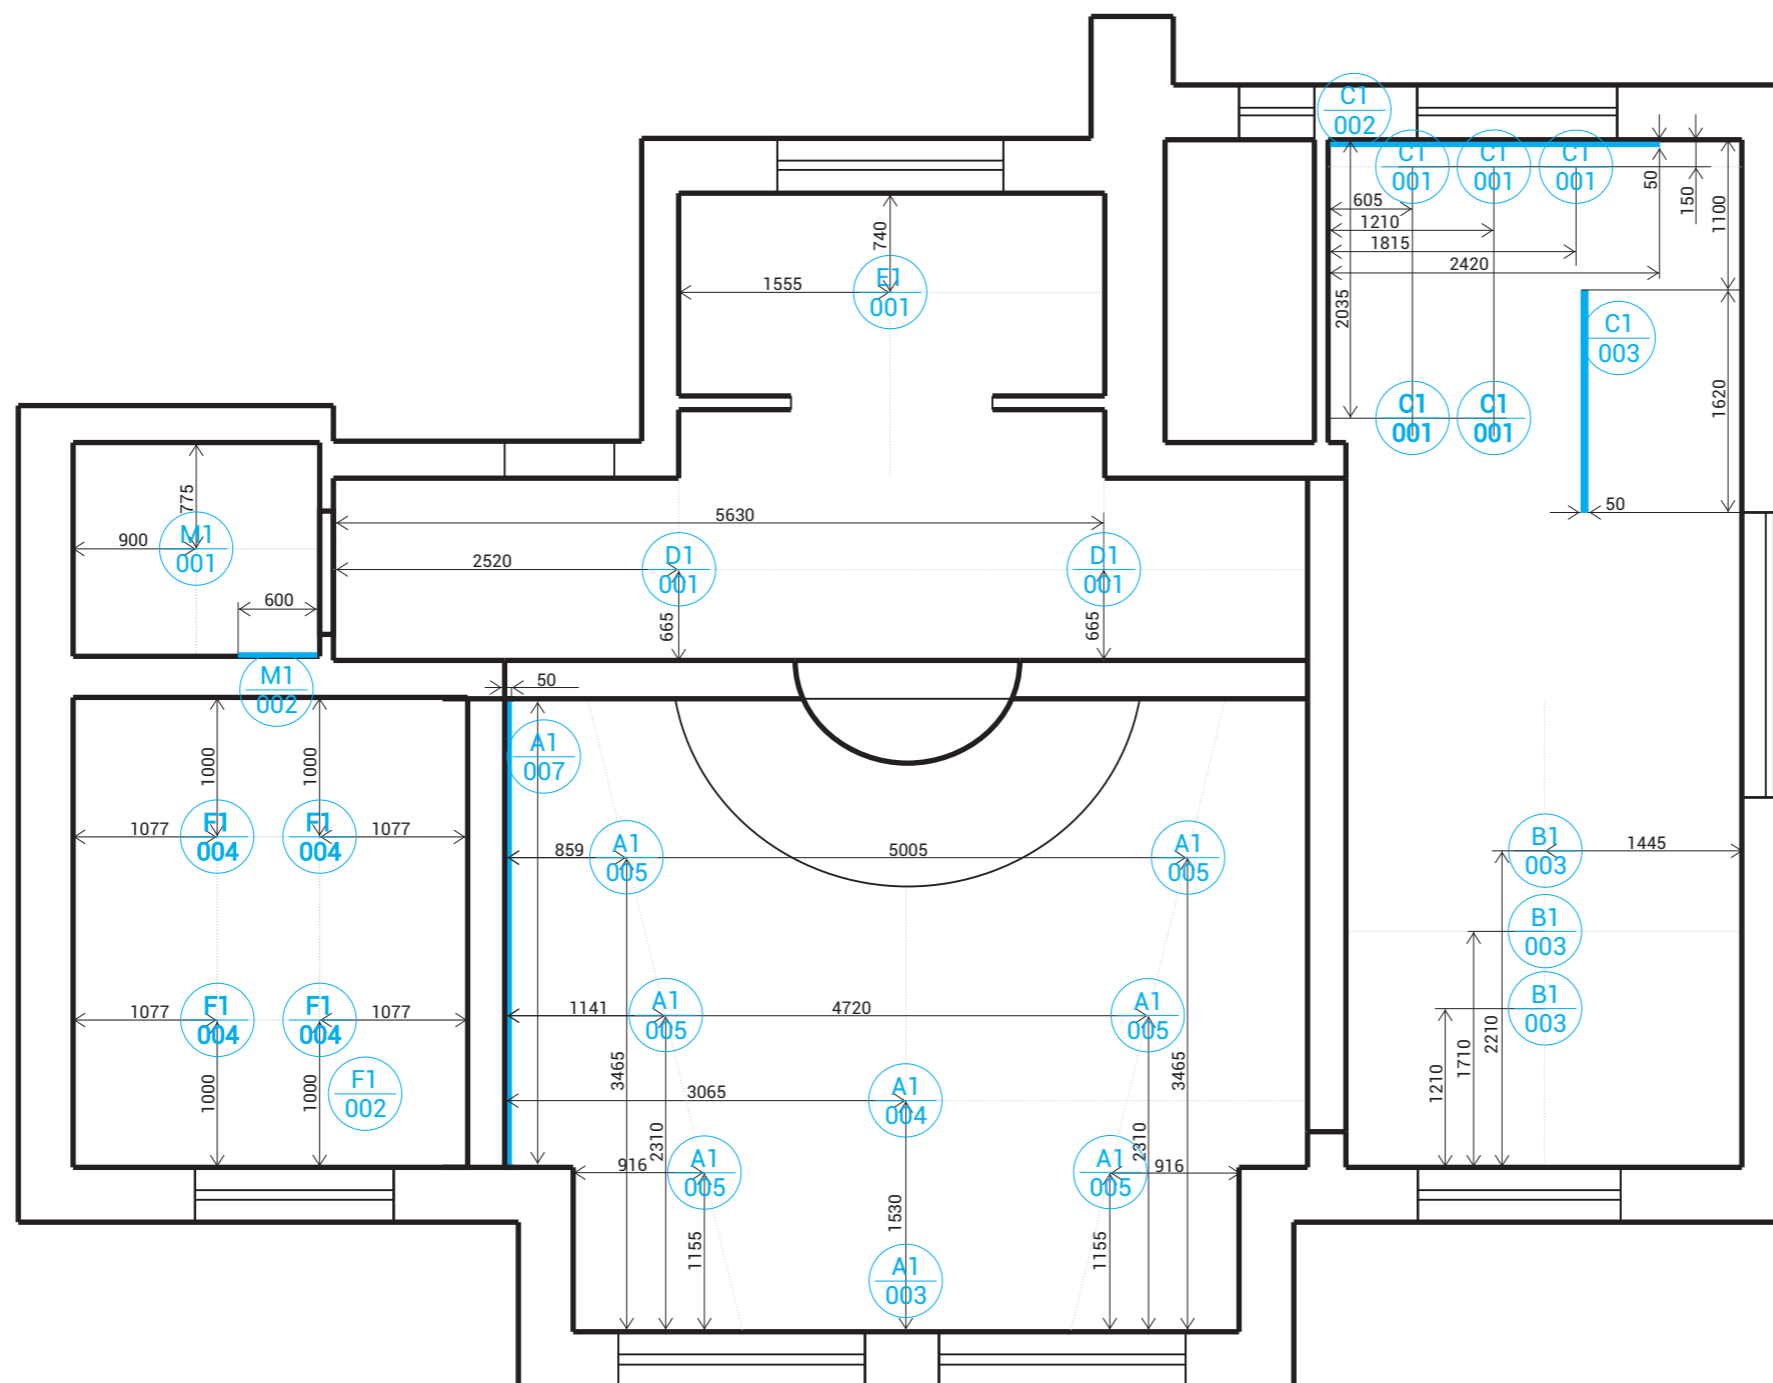

LEGENDA PRVKOV

-  Stojanové svietidlo (1ks)
-  Stropné svietidlo (1ks)
-  Bodové svietidlo (6 ks)
-  Líniové LED osvetlenie (1ks)
-  Závesné svietidlo (3ks)
-  Bodové svietidlo (5ks)
-  Líniové LED osvetlenie (1ks)
-  Líniové LED osvetlenie (1ks)
-  Stropné svietidlo (2ks)
-  Stropné svietidlo (1ks)
-  Stojanové svietidlo (1ks)
-  Bodové svietidlo (4ks)
-  Bodové svietidlo (1ks)
-  Nástenné svietidlo (1ks)

LEGENDA PRVKOV

-  Stropné svietidlo (2ks)
-  Doplnkové osvetlenie (2ks)
-  Bodové svietidlo (4ks)
-  Líniové LED osvetlenie v nábytku (1ks)
-  Stojanové svietidlo (1ks)
-  Závesné svietidlo (1ks)
-  Stojanové svietidlo (1ks)
-  Stolové svietidlo (1ks)
-  Závesné svietidlo (1ks)
-  Bodové svietidlo (3ks)
-  Bodové svietidlo (6ks)
-  Podlahové svietidlo (1ks)
-  Stojanové svietidlo (1ks)
-  Bodové svietidlo (2ks)
-  Líniové LED osvetlenie (1ks)
-  Nástenné svietidlo (2ks)
-  Bodové svietidlo (2ks)
-  Bodové svietidlo (2ks)