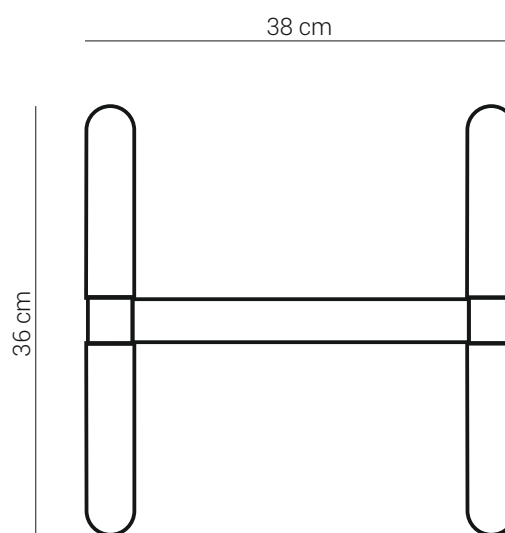

ROZMERY / DIMENSIONS

REEL COLLECTION

FURNICOOLTURE

www.furnicoolture.com

Mária Bujňáková, maria.bujnakova@furnicoolture.com, +421 908 835 598