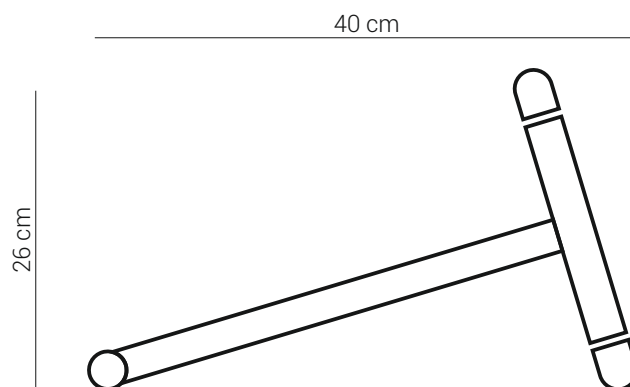

ROZMERY / DIMENSIONS

REEL COLLECTION

FURNICOOLTURE

www.furnicoolture.com

Mária Bujňáková, maria.bujnakova@furnicoolture.com, +421 908 835 598