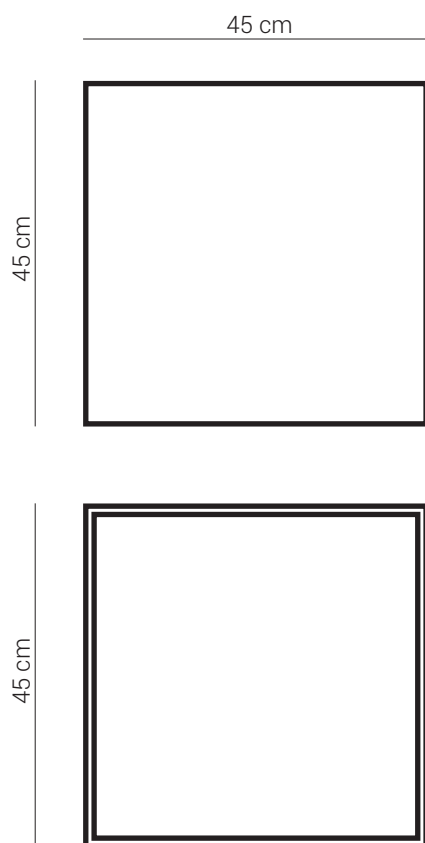

ROZMERY / DIMENSIONS

GARDEN TABLES

WHEAT

SUNFLOWER